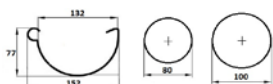

Система 152 / 100 / 80

Прайс-лист действителен с 15 сентября 2014 г.

№	Наименование	Ед. изм.	Материал	Цена, руб.	
Элементы желоба				<b>152</b>	
1	Водосточный желоб 152 мм L=4 м	шт.	пвх	994	
2	Пластиковый кронштейн	шт.	пвх	123	
3	Металлический кронштейн 4 мм	шт.	сталь	191	
4	Универсальный металлический кронштейн	шт.	сталь	171	
5	Удлинитель с крепежом	шт.	сталь	130	
6	Соединитель желоба	шт.	пвх	392	
7	Внешний/внутренний угол 90°	шт.	пвх	525	
8	Специальный угол внешний/внутренний 91°-180°	шт.	пвх	1195	
9	Специальный угол внешний/внутренний до 90°	шт.	пвх	2390	
10	Специальный угол регулируемый 90°-150°	шт.	пвх	1677	
11	Специальный двухплоскостной угол внешний/внутренний (по эскизу)	шт.	пвх	3439	
12	Воронка для трубы 100 мм	шт.	пвх	624	
13	Воронка для трубы 80 мм	шт.	пвх	624	
14	Заглушка левая	шт.	пвх	217	
15	Заглушка правая	шт.	пвх	217	
Элементы трубы				<b>80</b>	<b>100</b>
16	Водосточная труба L=4 м	шт.	пвх	1172	1348
17	Муфта трубы	шт.	пвх	265	304
18	Колено 67°	шт.	пвх	286	328
19	Колено 45°	шт.	пвх	-	328
20	Тройник 67°	шт.	пвх	497	572
21	Хомут трубы	шт.	пвх	162	186
22	Крепление хомута трубы с дюбелем 100 мм	шт.	сталь	44	44
23	Крепление хомута трубы с дюбелем 140 мм	шт.	сталь	49	49